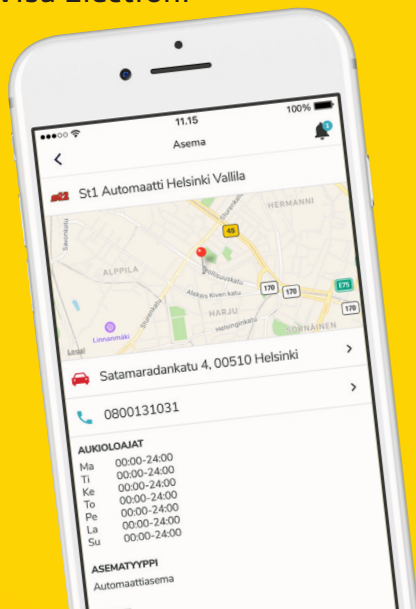

Lataa St1 Way-sovellus järjestökortin kaveriksi

St1 Way on maksuton sovellus, jonka voit ladata puhelimeesi* Järjestökorttisi kaveriksi. Sovelluksesta löytyy muun muassa St1- ja Shell-asemien karttahaaku sekä nettipesukauppa. St1 Wayn voit ladata App Storesta ja Google Playsta.

Ladattuasi St1 Way-sovelluksen, voit rekisteröityä St1 kanta-asiakkaaksi. Ensimmäisellä kerralla tunnistautuminen tapahtuu pankkitunnuksillasi, jonka jälkeen luot itsellesi henkilökohtaisen St1 ID-tunnuksen. Kirjautumisen yhteydessä valitset myös maksutavan esimerkiksi nettipesuille. St1 ID:llä kirjaudut jatkossa kätevästi sovellukseen.

Sovelluksen kautta mm. nettipesujen ostaminen on turvallista ja vaivatonta. Jatkossa näet sovelluksesta kaikki ajankohtaiset pesutarjoukset.

Järjestökorttisi = St1 Käteisalennuskorttisi ja saat aina alennusta St1- ja Shell-asemilta** järjestökorttia näyttämällä kun maksutapana on käteinen, pankkikortti tai Visa Electron.

Lataa St1 Way-sovellus järjestökortin kaveriksi

* St1 Sovellus toimii seuraavien käyttöjärjestelmien kanssa: iOS 11 (iPhone 5 tai uudempi) ja Android 4.1 tai uudempi.

** Shell express-asemat eivät kuulu alennuksen piiriin.