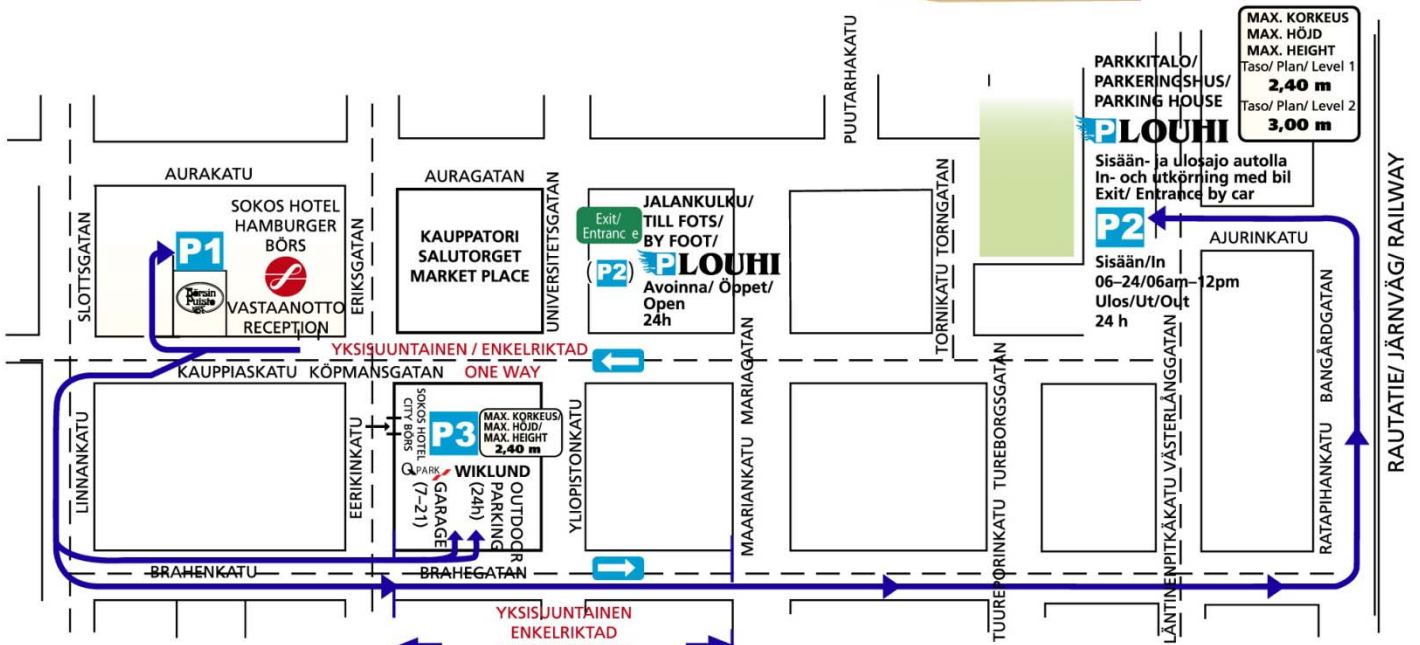

Tulo-ohjeet

Sisäänajaessa saatu lipuke maksetaan ja vaihdetaan ulosajolipukkeeseen hotellin vastaanotossa.

Inkörningsbiljetten betalas och byts ut i receptionen.

The entrance ticket should be paid and changed to the exit ticket at the reception.