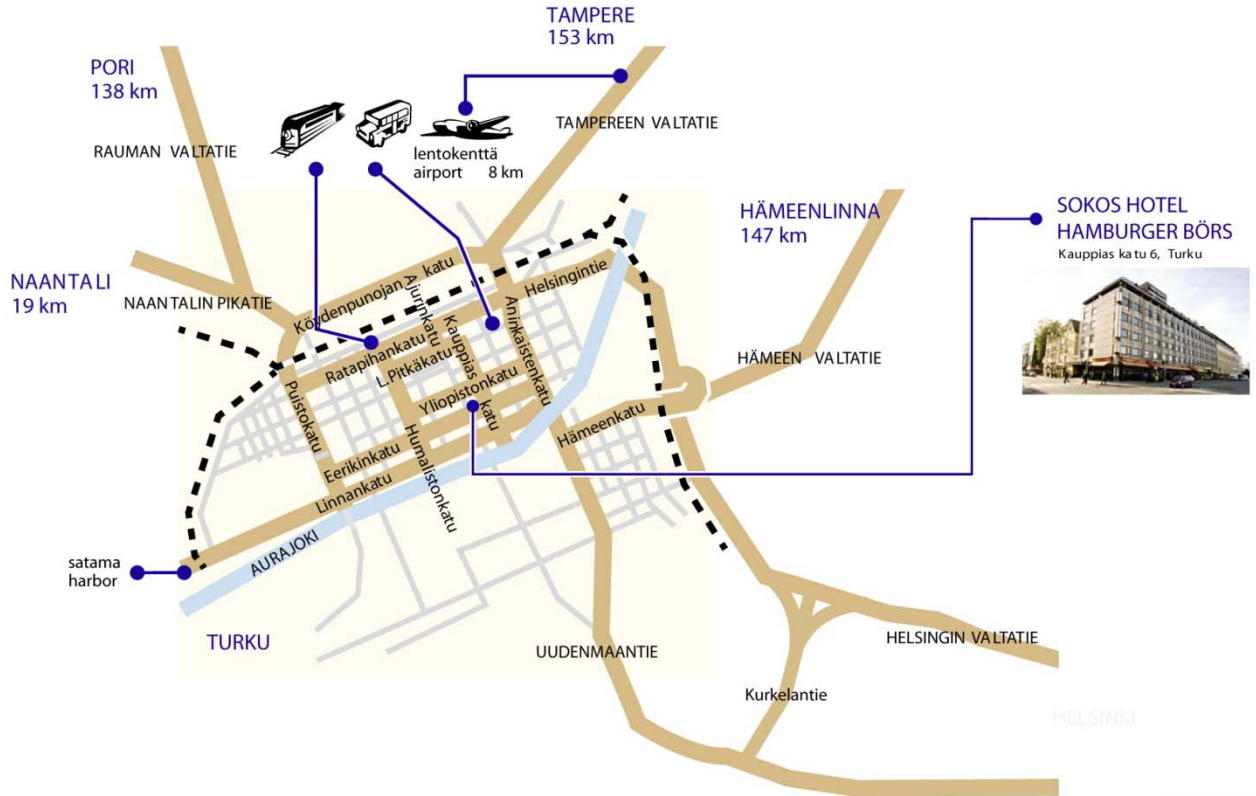

Tulo-ohjeet

Sisäänajaessa saatu lipuke maksetaan ja vaihdetaan ulosajolipukkeeseen hotellin vastaanotossa.

Inkörningsbiljetten betalas och byts ut i receptionen.

The entrance ticket should be paid and changed to the exit ticket at the reception.